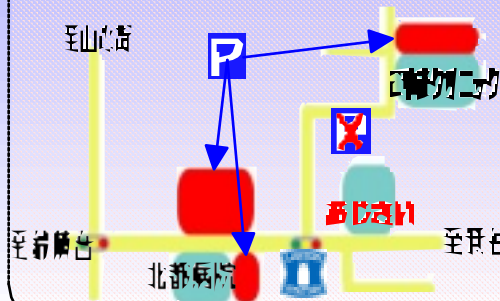

あじさい 夏祭り 2013

8月24日(土) 午後5:30~7:30

さて、いよいよあじさいの目玉行事、夏祭りが行われます！
玄関ホールでは家族会主催によるバザーが開催されています！
メイン会場1Fデイルームでは屋台が出店！ラインナップは...

- ① たこ焼き！外カリッ！中フワッ！
- ② わたがし！昔懐かし屋台の定番！
- ③ お好み焼き！ボリュームたっぷり！
- ④ ジュース、ビール、お茶各種飲み物！
- ⑤ アレルギーポンチ！今年初登場！
- ⑥ くじ引き！何が出るかな？
- ⑦ アイス！溶ける前に召し上がれ！

クライマックスにはお待ちかねの盆踊りが待っています！
是非一緒に踊っちゃって下さい！ワッショイ！
施設の中にながらにして、お祭り気分を楽しんで
頂けたら幸いです！
今年の夏祭りはあじさいで決まり！
ご来場お待ちしております！

駐車場のご案内

お車でお越しのご家族様へ
当日あじさいの駐車場は露店スペースとなっておりご利用いただけません。
下図の北都病院外来駐車場および職員駐車場へお停め下さい。一杯の場合はあじさい上のこやまクリニックの駐車場もご利用いただけます。
近隣の迷惑駐車とならないようご協力をお願いいたします。